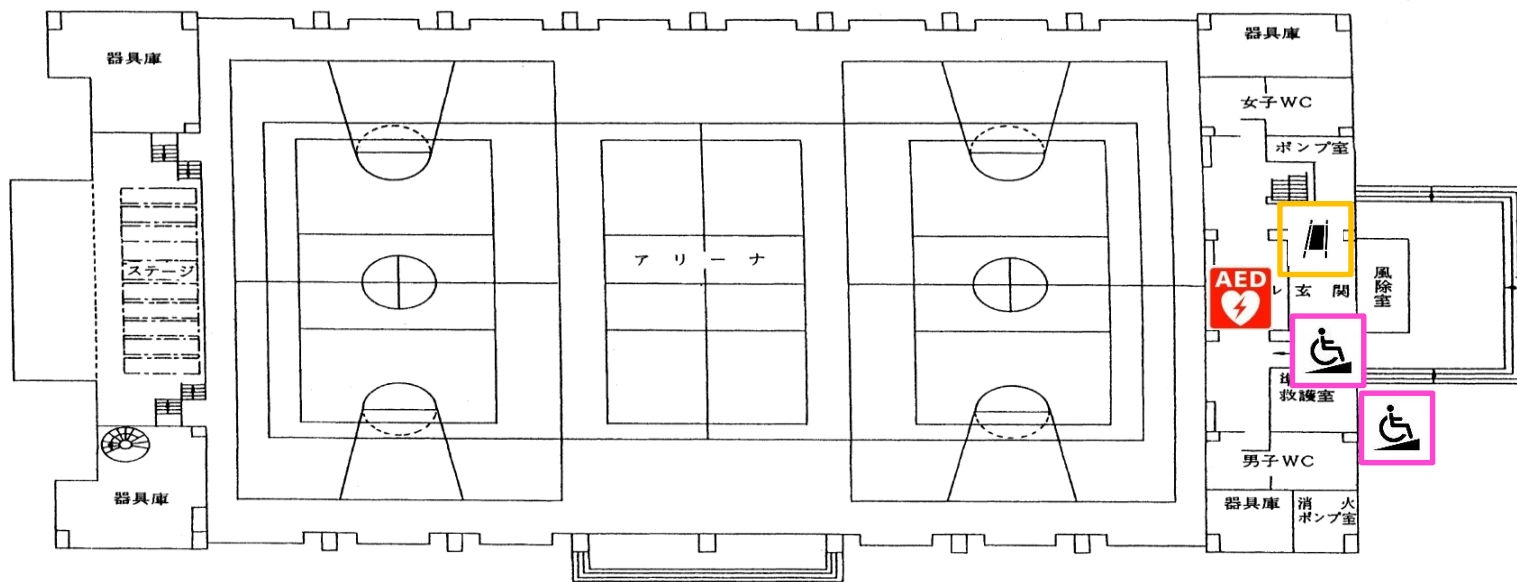

# 盛岡大学 バリアフリーマップ

A 校 舎 4 階

体 育 館

	AED
	多目的トイレ
	車椅子
	担架
	エレベーター
	車椅子用駐車場
	自動ドア
	スロープ
	点字ブロック