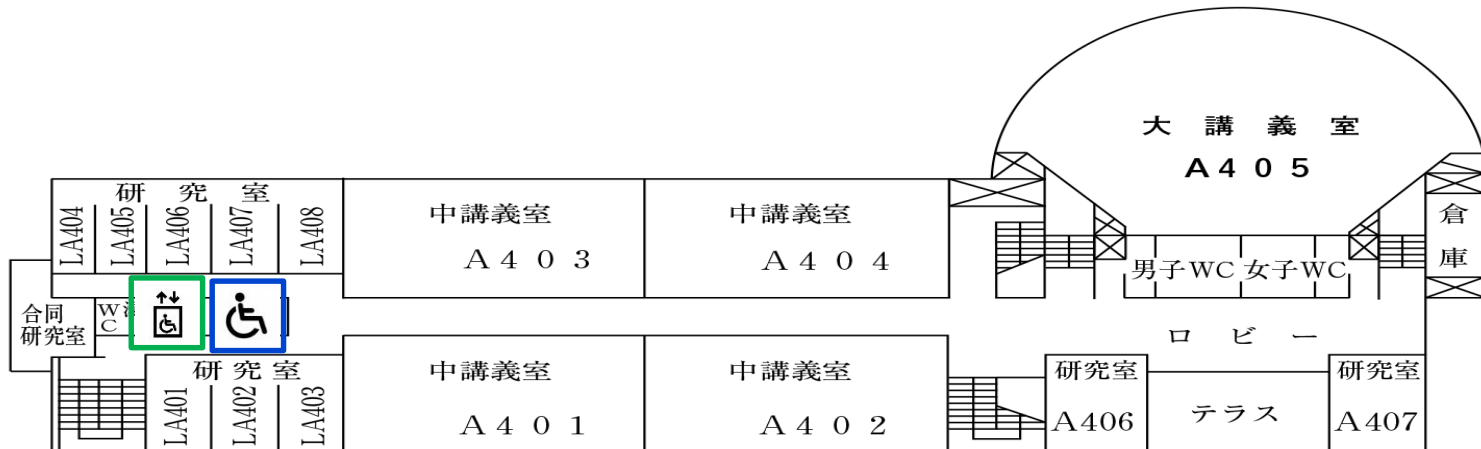

# 盛岡大学 バリアフリーマップ

A 校 舎 4 階

体 育 館

	AED
	多目的トイレ
	車椅子
	担架
	エレベーター
	車椅子用駐車場
	自動ドア
	スロープ
	点字ブロック