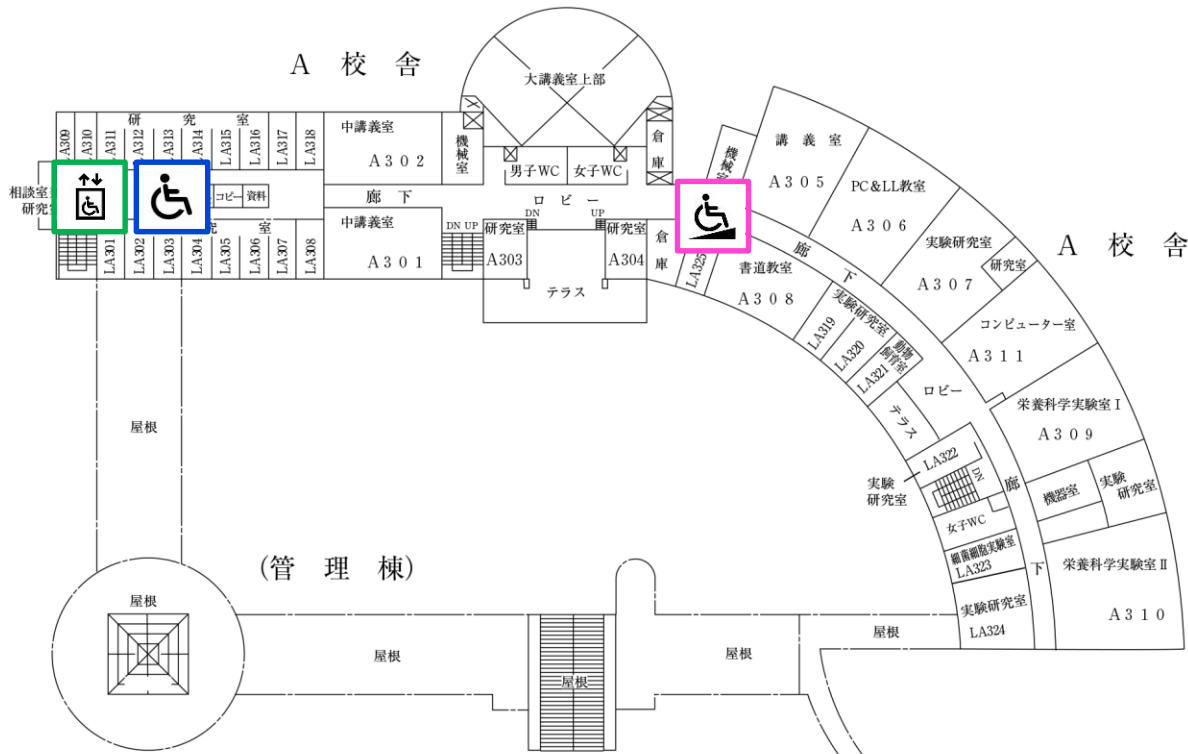

盛岡大学 バリアフリーマップ

砂込キャンパス各階平面図

3 階

ピアノレッスン棟

クラブ室棟

C 校舎

	AED
	多目的トイレ
	車椅子
	担架
	エレベーター
	車椅子用駐車場
	自動ドア
	スロープ
	点字ブロック