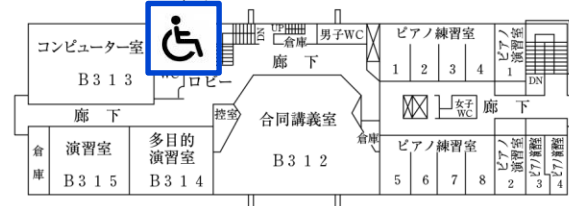

盛岡大学 バリアフリーマップ

砂込キャンパス各階平面図

3 階

ピアノレッスン棟

クラブ室棟

C 校舎

	AED
	多目的トイレ
	車椅子
	担架
	エレベーター
	車椅子用駐車場
	自動ドア
	スロープ
	点字ブロック