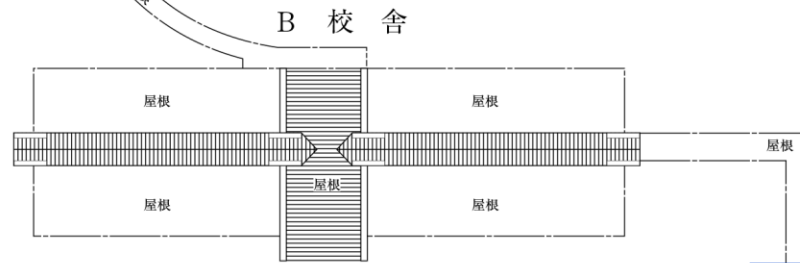

盛岡大学 バリアフリーマップ

砂込キャンパス各階平面図

3 階

ピアノレッスン棟

クラブ室棟

C 校舎

	AED
	多目的トイレ
	車椅子
	担架
	エレベーター
	車椅子用駐車場
	自動ドア
	スロープ
	点字ブロック