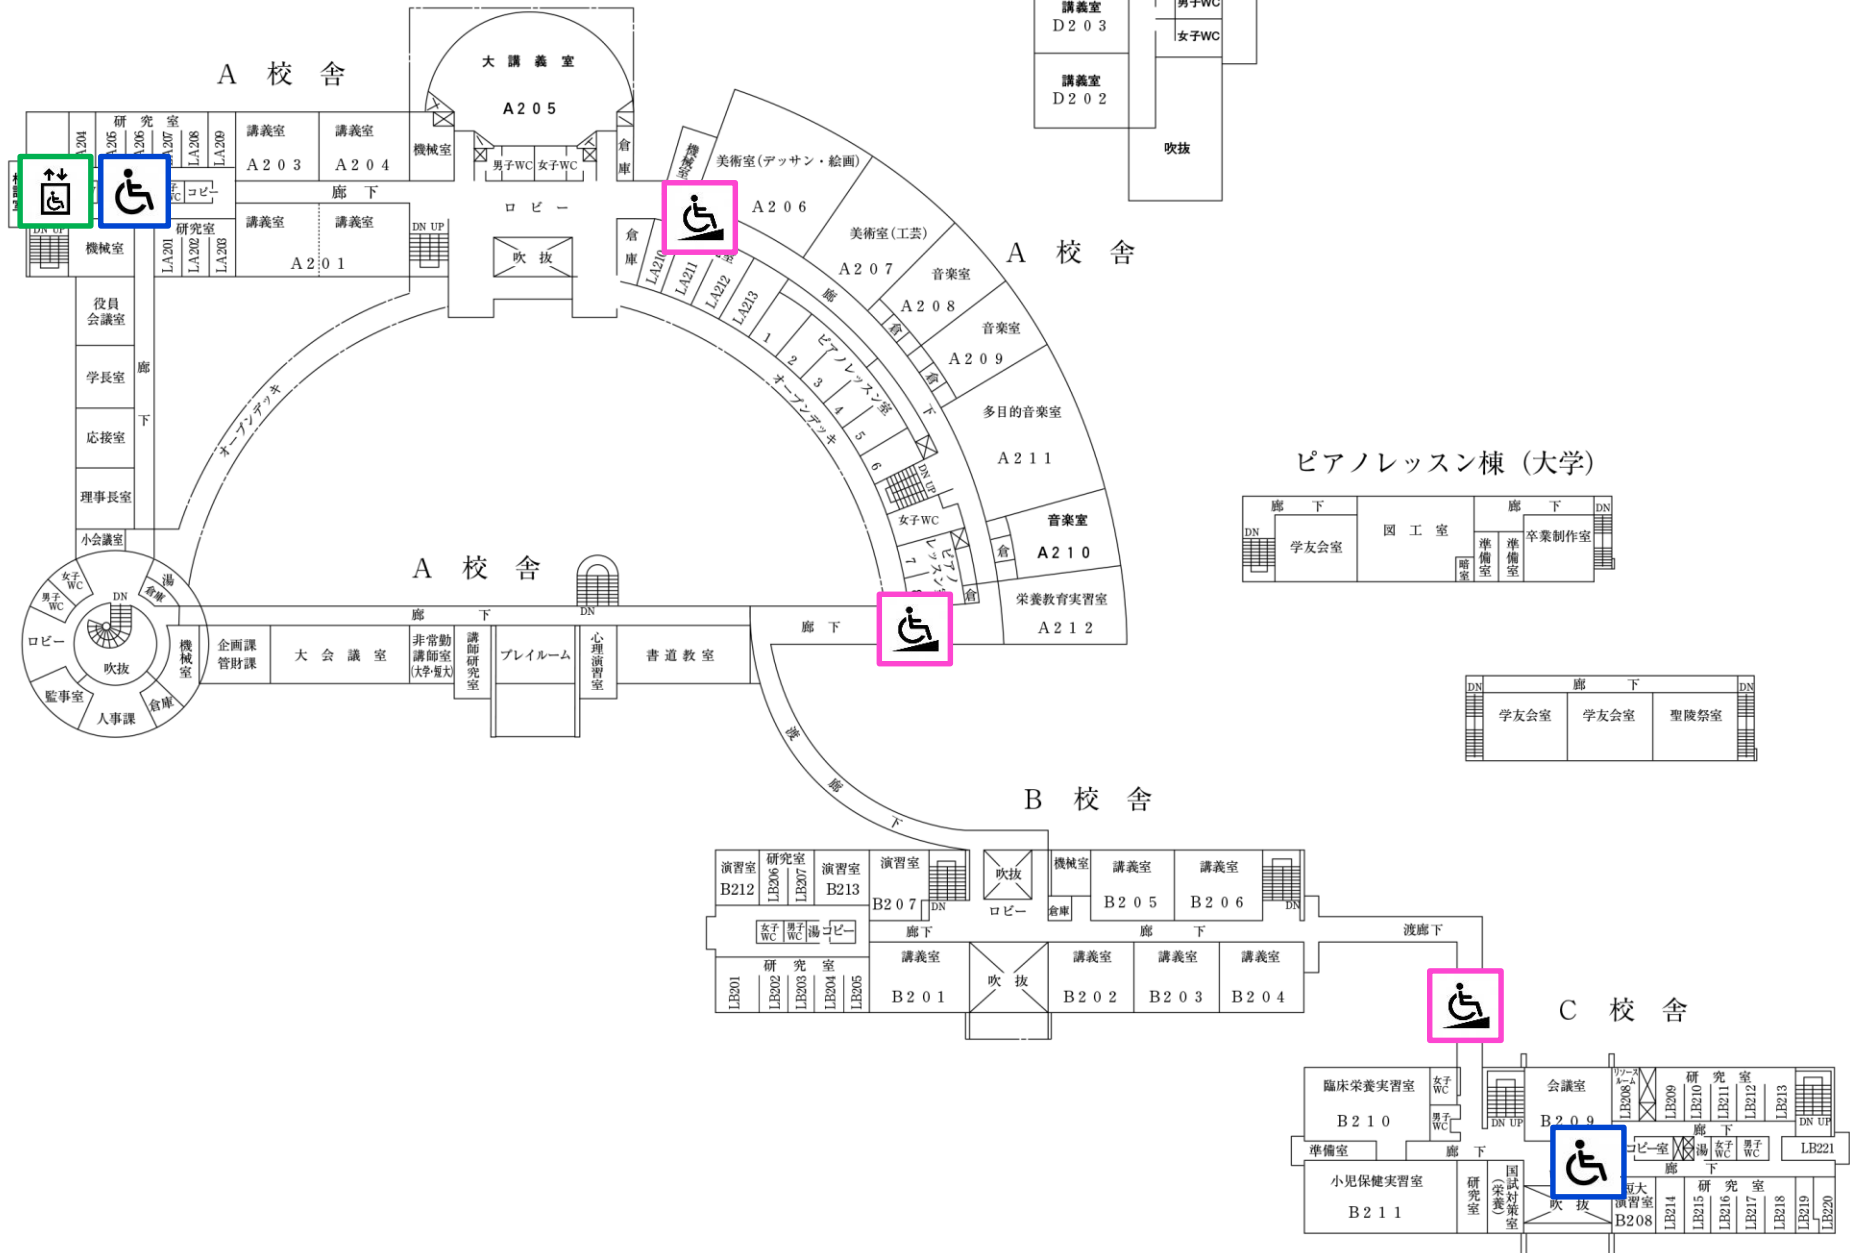

砂込キャンパス各階平面図 2 階

盛岡大学 バリアフリーマップ

	AED
	多目的トイレ
	車椅子
	担架
	エレベーター
	車椅子用駐車場
	自動ドア
	スロープ
	点字ブロック